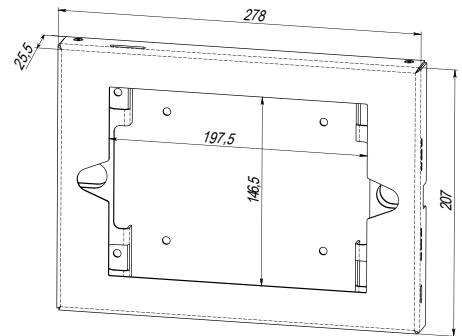

### PDM

Настільний

Від  
**2100**  
грн

- Виготовляється під замовлення, під вимоги проекту (діагональ, функціонал).
- Може забезпечуватися системою захисту від крадіжки.
- Фіксоване положення планшета або зі зміною кута нахилу та поворотом.
- Мінімальне замовлення 20 шт.