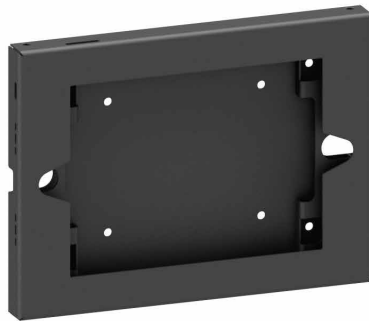

## КРІПЛЕННЯ ДЛЯ ПЛАНШЕТІВ

Призначені для безпечного розміщення планшетів в громадських місцях

### PDM

Настільний

Від  
**2100**  
грн

- Виготовляється під замовлення, під вимоги проекту (діагональ, функціонал).
- Може забезпечуватися системою захисту від крадіжки.
- Фіксоване положення планшета або зі зміною кута нахилу та поворотом.
- Мінімальне замовлення 20 шт.